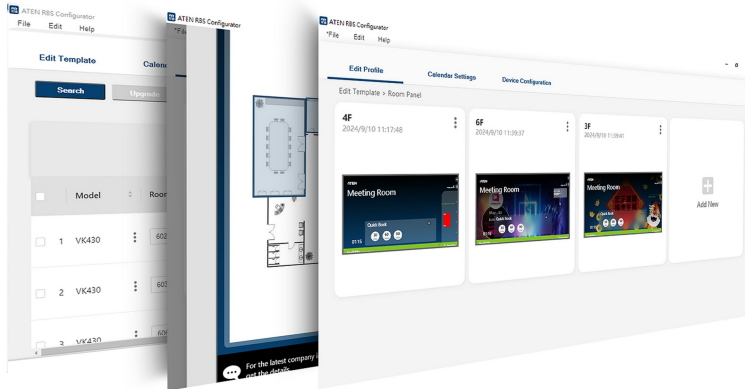

RBS Configurator

회의실 예약 시스템 - 프로그래밍 툴

RBS Configurator는 여러 대의 [VK430](#)(10.1인치 RBS 패널)과 [VR610](#)(인포 플레이어)를 구성 및 관리하는 데 사용하는 소프트웨어입니다. Unizon 시간표 및 Microsoft 365, Google Workspace, Microsoft Exchange, DingTalk과 같은 주요 캘린더 서버와 연동하여 시스템의 모든 회의실 일정, 가용성 할당, 예약, 상태 표시를 포함한 편리한 회의실 관리를 제공합니다. 관리자는 직관적인 GUI 디자인을 통해 언어, 절전 모드, 밝기, 볼륨, 펌웨어 업데이트 설정 등 연결된 RBS 패널과 InfoPlayer의 외관과 기능을 쉽게 설정할 수 있습니다. 사무실 환경 및 기업 정체성에 맞는 레이아웃을 위해 RBS Configurator를 통해 로고와 배경을 업로드하고 [VK430](#) 관리 모니터와 [VR610](#)(인포 플레이어) 연결 모니터의 캘린더 스타일을 변경할 수 있습니다.

RBS Configurator는 [VK430](#) 및 [VR610](#)(인포 플레이어)과 함께 회의실, 컨퍼런스룸, 강의실 등의 예약 관리에 적합한 이상적이고 스마트한 솔루션을 제공합니다. 공간 활용 효율성을 최적화할 뿐만 아니라 전반적인 회의실 예약 경험을 향상시켜 줍니다.

특장점

- 직관적인 GUI를 통한 간편한 RBS 패널 구성
- 프로파일 설정(로고, 배경, 캘린더 레이아웃 등)
- 시스템 설정(언어, 절전 모드 밝기, 볼륨 등)
- [VK430](#) 및 [VR610](#)(인포 플레이어) 관리(펌웨어 업데이트, 프로필 업로드 등)
- 업로드하기 전에 사용자 정의된 GUI를 시뮬레이션하고 미리 볼 수 있는 시뮬레이터
- 다양한 애플리케이션 시나리오 및 사용자 선호도에 따라 유연한 예약 옵션 제공
- 유연한 신원 확인 방법 - PIN 코드 또는 사원증 선택
- 주요 캘린더 서버 지원 - Microsoft 365, Google Workspace, Microsoft Exchange, DingTalk
- Unizon 시간표 지원으로 한 번에 여러 이벤트 생성/업로드